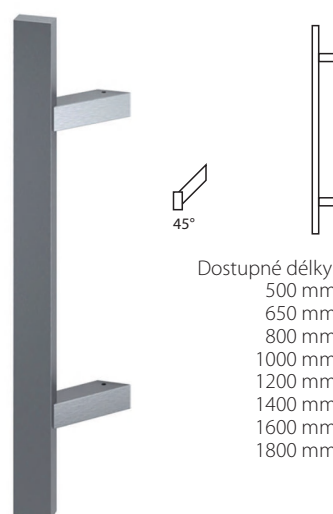

Dostupné délky:
 300 mm
 400 mm
 500 mm
 580 mm
 600 mm
 800 mm
 1000 mm
 1200 mm
 1400 mm
 1600 mm

PA 45-F
 FI 30

Dostupné délky:
500 mm
600 mm
650 mm
800 mm
1000 mm
1200 mm
1400 mm
1600 mm
1800 mm

SS (INOX)
Madlo ušlechtilá ocel

Dostupné délky:
500 mm
650 mm
800 mm
1400 mm

CS (INOX)
Madlo ušlechtilá ocel

Dostupné délky:
500 mm
650 mm
800 mm
1000 mm
1200 mm
1400 mm
1600 mm
1800 mm

PR 45 (INOX)
Madlo ušlechtilá ocel

MADLA

Dostupné délky:
396 mm
696 mm
1296 mm

SE (INOX)
Madlo ušlechtilá ocel

Dostupné délky:
500 mm
650 mm
800 mm
1400 mm

SP (INOX)
Madlo ušlechtilá ocel

Dostupné délky:
500 mm
650 mm
800 mm
1400 mm
1800 mm

CW (INOX)
Madlo ušlechtilá ocel

2600

3bodový manuální zámeček hák-kolík