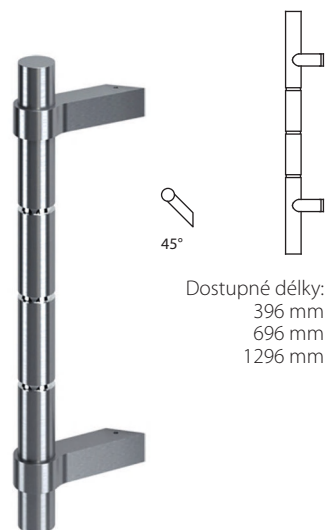

Dostupné délky:
 300 mm
 400 mm
 500 mm
 580 mm
 600 mm
 800 mm
 1000 mm
 1200 mm
 1400 mm
 1600 mm

PA 45-F
 FI 30

Dostupné délky:
500 mm
600 mm
650 mm
800 mm
1000 mm
1200 mm
1400 mm
1600 mm
1800 mm

SS (INOX)
Madlo ušlechtilá ocel

Dostupné délky:
500 mm
650 mm
800 mm
1400 mm

CS (INOX)
Madlo ušlechtilá ocel

Dostupné délky:
500 mm
650 mm
800 mm
1000 mm
1200 mm
1400 mm
1600 mm
1800 mm

PR 45 (INOX)
Madlo ušlechtilá ocel

MADLA

Dostupné délky:
396 mm
696 mm
1296 mm

SE (INOX)
Madlo ušlechtilá ocel

Dostupné délky:
500 mm
650 mm
800 mm
1400 mm

SP (INOX)
Madlo ušlechtilá ocel

Dostupné délky:
500 mm
650 mm
800 mm
1400 mm
1800 mm

CW (INOX)
Madlo ušlechtilá ocel

2600

3bodový manuální zámeček hák-kolík