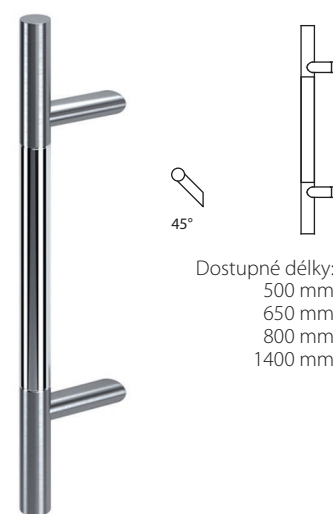

QA 45RX
 40x20 | RAL 9005

PA 45

Dostupné délky:
 1000 mm
 1200 mm
 1600 mm

P45
 40x40

P45B Ø30

Dostupné délky:
 580 mm

P45B
 FI 30

QA 45D Ø30

Dostupné délky:
 300 mm
 400 mm
 500 mm
 580 mm
 600 mm
 800 mm
 1000 mm
 1200 mm
 1400 mm
 1600 mm

PA 45-F
 FI 30

Dostupné délky:
500 mm
600 mm
650 mm
800 mm
1000 mm
1200 mm
1400 mm
1600 mm
1800 mm

SS (INOX)
Madlo ušlechtilá ocel

Dostupné délky:
500 mm
650 mm
800 mm
1400 mm

CS (INOX)
Madlo ušlechtilá ocel

Dostupné délky:
500 mm
650 mm
800 mm
1000 mm
1200 mm
1400 mm
1600 mm
1800 mm

PR 45 (INOX)
Madlo ušlechtilá ocel

MADLA

Dostupné délky:
396 mm
696 mm
1296 mm

SE (INOX)
Madlo ušlechtilá ocel

Dostupné délky:
500 mm
650 mm
800 mm
1400 mm

SP (INOX)
Madlo ušlechtilá ocel

Dostupné délky:
500 mm
650 mm
800 mm
1400 mm
1800 mm

CW (INOX)
Madlo ušlechtilá ocel

2600

3bodový manuální zámeček hák-kolík