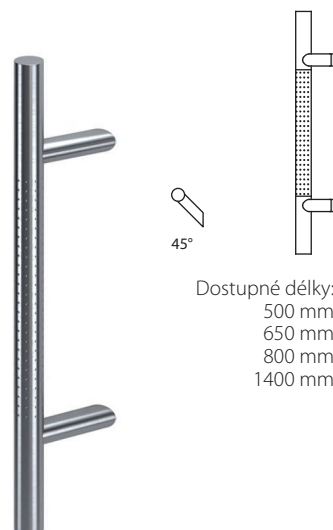

Dostupné délky:
 300 mm
 400 mm
 500 mm
 580 mm
 600 mm
 800 mm
 1000 mm
 1200 mm
 1400 mm
 1600 mm

PA 45-F
 FI 30

Dostupné délky:
500 mm
600 mm
650 mm
800 mm
1000 mm
1200 mm
1400 mm
1600 mm
1800 mm

SS (INOX)
Madlo ušlechtilá ocel

Dostupné délky:
500 mm
650 mm
800 mm
1400 mm

CS (INOX)
Madlo ušlechtilá ocel

Dostupné délky:
500 mm
650 mm
800 mm
1000 mm
1200 mm
1400 mm
1600 mm
1800 mm

PR 45 (INOX)
Madlo ušlechtilá ocel

MADLA

Dostupné délky:
396 mm
696 mm
1296 mm

SE (INOX)
Madlo ušlechtilá ocel

Dostupné délky:
500 mm
650 mm
800 mm
1400 mm

SP (INOX)
Madlo ušlechtilá ocel

Dostupné délky:
500 mm
650 mm
800 mm
1400 mm
1800 mm

CW (INOX)
Madlo ušlechtilá ocel

2600

3bodový manuální zámeček hák-kolík