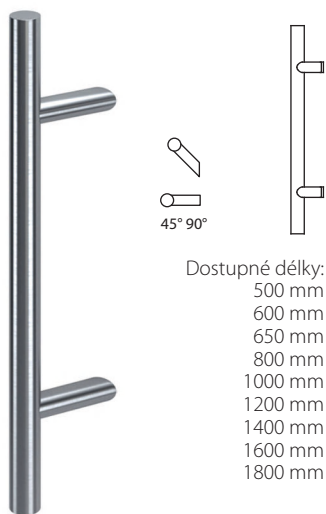

QA 45RX
 40x20 | RAL 9005

PA 45

Dostupné délky:
 1000 mm
 1200 mm
 1600 mm

P45
 40x40

P45B Ø30

Dostupné délky:
 580 mm

P45B
 FI 30

QA 45D Ø30

Dostupné délky:
 300 mm
 400 mm
 500 mm
 580 mm
 600 mm
 800 mm
 1000 mm
 1200 mm
 1400 mm
 1600 mm

PA 45-F
 FI 30

Dostupné délky:
500 mm
600 mm
650 mm
800 mm
1000 mm
1200 mm
1400 mm
1600 mm
1800 mm

SS (INOX)
Madlo ušlechtilá ocel

Dostupné délky:
500 mm
650 mm
800 mm
1400 mm

CS (INOX)
Madlo ušlechtilá ocel

Dostupné délky:
500 mm
650 mm
800 mm
1000 mm
1200 mm
1400 mm
1600 mm
1800 mm

PR 45 (INOX)
Madlo ušlechtilá ocel

MADLA

Dostupné délky:
396 mm
696 mm
1296 mm

SE (INOX)
Madlo ušlechtilá ocel

Dostupné délky:
500 mm
650 mm
800 mm
1400 mm

SP (INOX)
Madlo ušlechtilá ocel

Dostupné délky:
500 mm
650 mm
800 mm
1400 mm
1800 mm

CW (INOX)
Madlo ušlechtilá ocel

2600

3bodový manuální zámeček hák-kolík