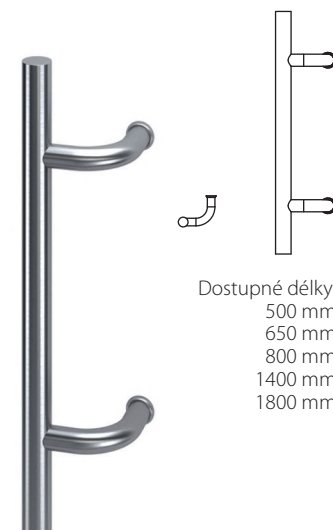

Dostupné délky:
 300 mm
 400 mm
 500 mm
 580 mm
 600 mm
 800 mm
 1000 mm
 1200 mm
 1400 mm
 1600 mm

PA 45-F
 FI 30

Dostupné délky:
500 mm
600 mm
650 mm
800 mm
1000 mm
1200 mm
1400 mm
1600 mm
1800 mm

SS (INOX)
Madlo ušlechtilá ocel

Dostupné délky:
500 mm
650 mm
800 mm
1400 mm

CS (INOX)
Madlo ušlechtilá ocel

Dostupné délky:
500 mm
650 mm
800 mm
1000 mm
1200 mm
1400 mm
1600 mm
1800 mm

PR 45 (INOX)
Madlo ušlechtilá ocel

MADLA

Dostupné délky:
396 mm
696 mm
1296 mm

SE (INOX)
Madlo ušlechtilá ocel

Dostupné délky:
500 mm
650 mm
800 mm
1400 mm

SP (INOX)
Madlo ušlechtilá ocel

Dostupné délky:
500 mm
650 mm
800 mm
1400 mm
1800 mm

CW (INOX)
Madlo ušlechtilá ocel

2600

3bodový manuální zámeček hák-kolík