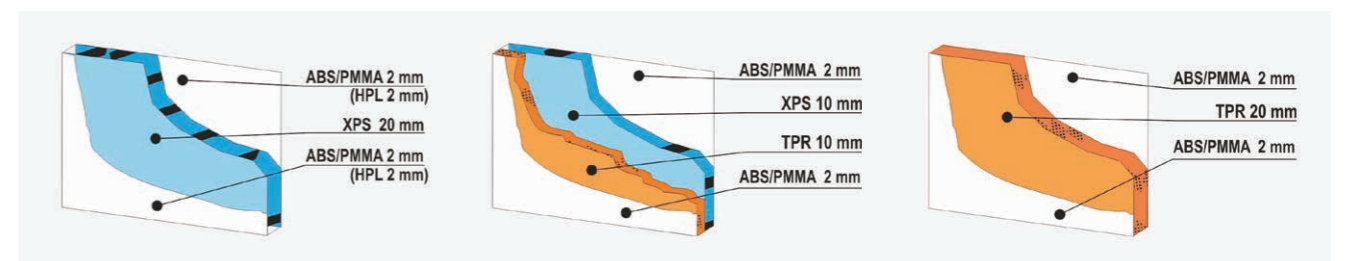

CERTIFIKOVANÉ BEZPEČNOSTNÍ VÝPLNĚ

VSAZOVANÉ VÝPLNĚ ABS A HPL

PŘEKRYVNÉ VÝPLNĚ AL/ABS

DETAILY ZPŮSOBU ZASKLENÍ

Lisované výplně

Výplně série K bez ozdobného rámečku

Výplně série K s ozdobným rámečkem

ŘEZY DVEŘNÍCH VÝPLNÍ - VARIANTY

Standard (bez výztuže)

S TPR výztuží

S TPR jádrem

MODERNÍ
PLASTOVÉ
(ABS) A HPL
VÝPLNĚ

K09

K10

K12

K20